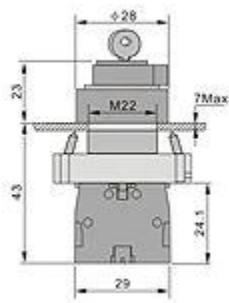

Sklopke fi22mm sa ključem (ugao ključa 445°)

Opis	Kontakti	Šema	Vraćanje ključa	Tip	Šifra
Sklopke sa ključem bez povrata	NO		U lijevom položaju	LAY5-BG21	15020528
	NO+NO		U svim položajima	LAY5-BG03	15020525
			U položaju 0	LAY5-BG33	15020526
Sklopka sa povratom	NO		U lijevom položaju	LAY5-BG61	1502052