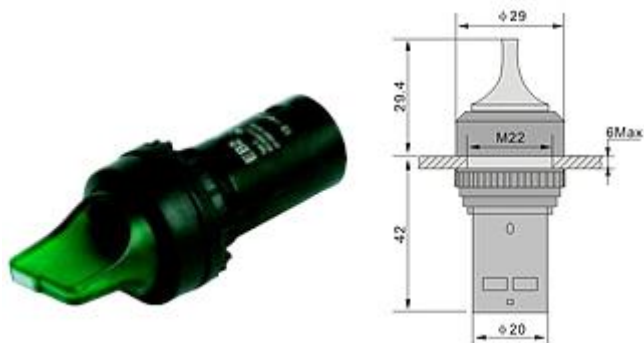

### Sklopke fi22mm u plastičnom kućištu, kompaktne

Opis	Kontakti	Šema	Tip	Šifra
2 položaja (0-1) Bez povrata	NO+NC		YCB2F-11X/2	15020574
3 položaja (1-0-2) Bez povrata	NO+NO		YCB2F-20X/3	15020575

### Sklopke fi22mm plastične, sa signalnom sijalicom, kompaktne

Opis	Kontakti	Šema	Boja	Tip	Šifra
2 položaja (0-1) Bez povrata	NO		zelena	YCB2F-10XD/2	15020572
			žuta	YCB2F-10XD/2	15020573
	NC		crvena	YCB2F-01XD/2	15020571