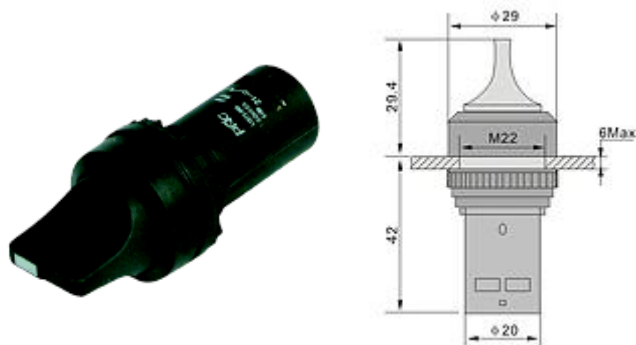

### Sklopke fi22mm u plastičnom kućištu, kompaktne

Opis	Kontakti	Šema	Tip	Šifra
2 položaja (0-1) Bez povrata	NO+NC		YCB2F-11X/2	15020574
3 položaja (1-0-2) Bez povrata	NO+NO		YCB2F-20X/3	15020575

### Sklopke fi22mm plastične, sa signalnom sijalicom, kompaktne

Opis	Kontakti	Šema	Boja	Tip	Šifra
2 položaja (0-1) Bez povrata	NO		zelena	YCB2F-10XD/2	15020572
			žuta	YCB2F-10XD/2	15020573
	NC		crvena	YCB2F-01XD/2	15020571